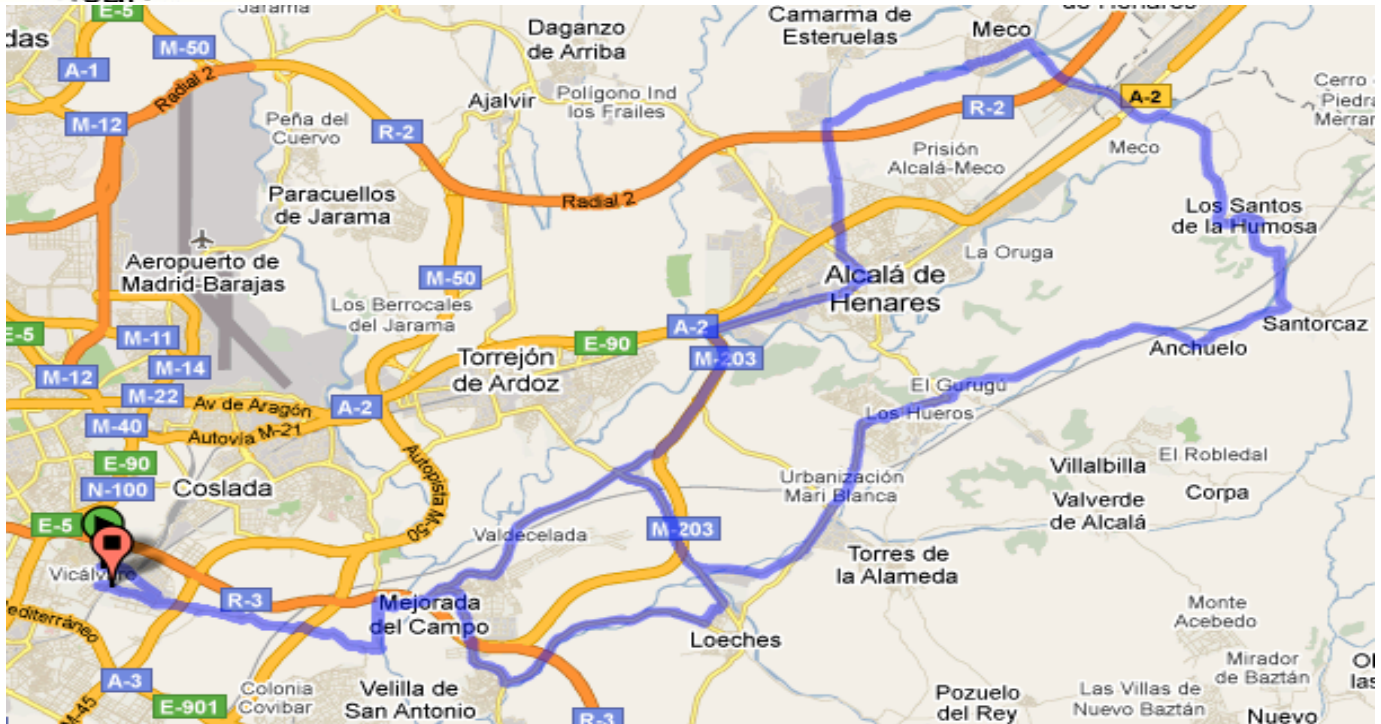

22 de Agosto de 2010 – Meco – 105 Km – 8:30h

RUTAS 2010

<i>Velocidad Media</i>	30 km/h.
<i>Tiempo</i>	3:30 h.
<i>Altitud acumulada</i>	746 m

TIEMPOS, ALTITUDES Y VELOCIDADES SON DATOS APROXIMADOS