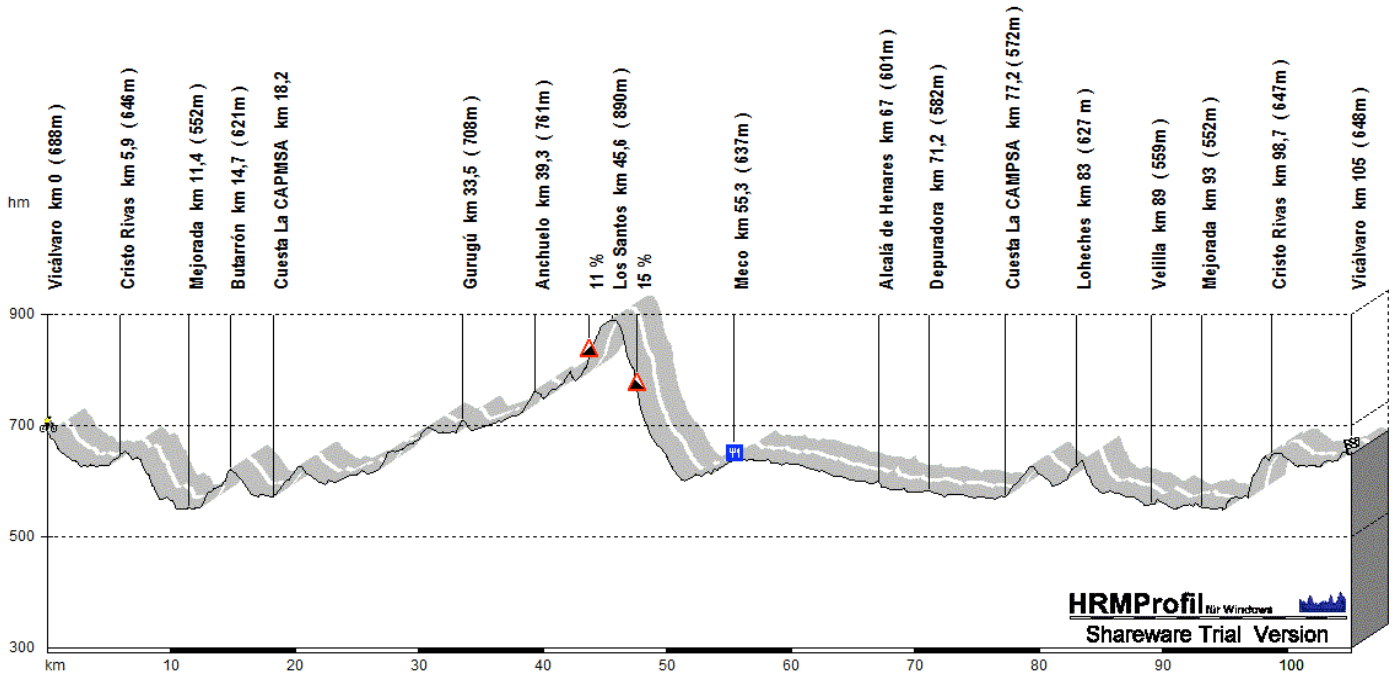

22 de Agosto de 2010 – Meco – 105 Km – 8:30h

RUTAS 2010

<i>Velocidad Media</i>	30 km/h.
<i>Tiempo</i>	3:30 h.
<i>Altitud acumulada</i>	746 m

TIEMPOS, ALTITUDES Y VELOCIDADES SON DATOS APROXIMADOS