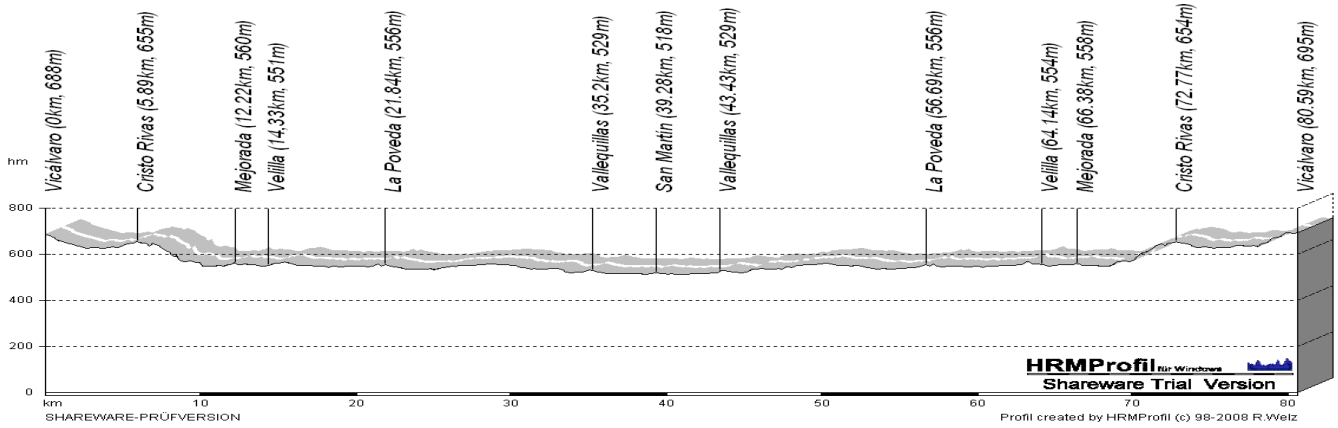

14 de Febrero de 2010- San Martín de la Vega – 80 Km – 9:00

**RUTAS 2010**

<i>Velocidad Media</i>	27 km/h.
<i>Tiempo</i>	3:00 h.
<i>Altitud acumulada</i>	554 m

TIEMPOS, ALTITUDES Y VELOCIDADES SON DATOS APROXIMADOS