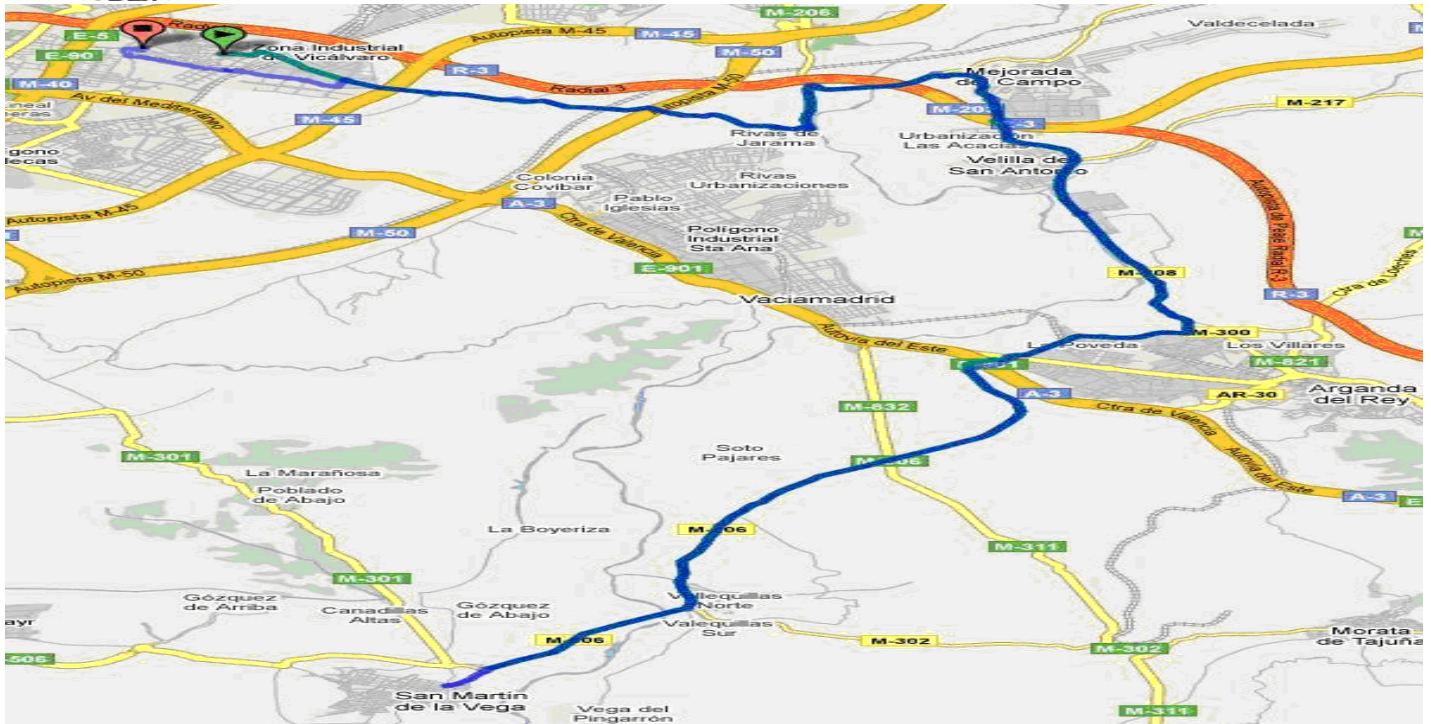

14 de Febrero de 2010- San Martín de la Vega – 80 Km – 9:00

**RUTAS 2010**

<i>Velocidad Media</i>	27 km/h.
<i>Tiempo</i>	3:00 h.
<i>Altitud acumulada</i>	554 m

TIEMPOS, ALTITUDES Y VELOCIDADES SON DATOS APROXIMADOS