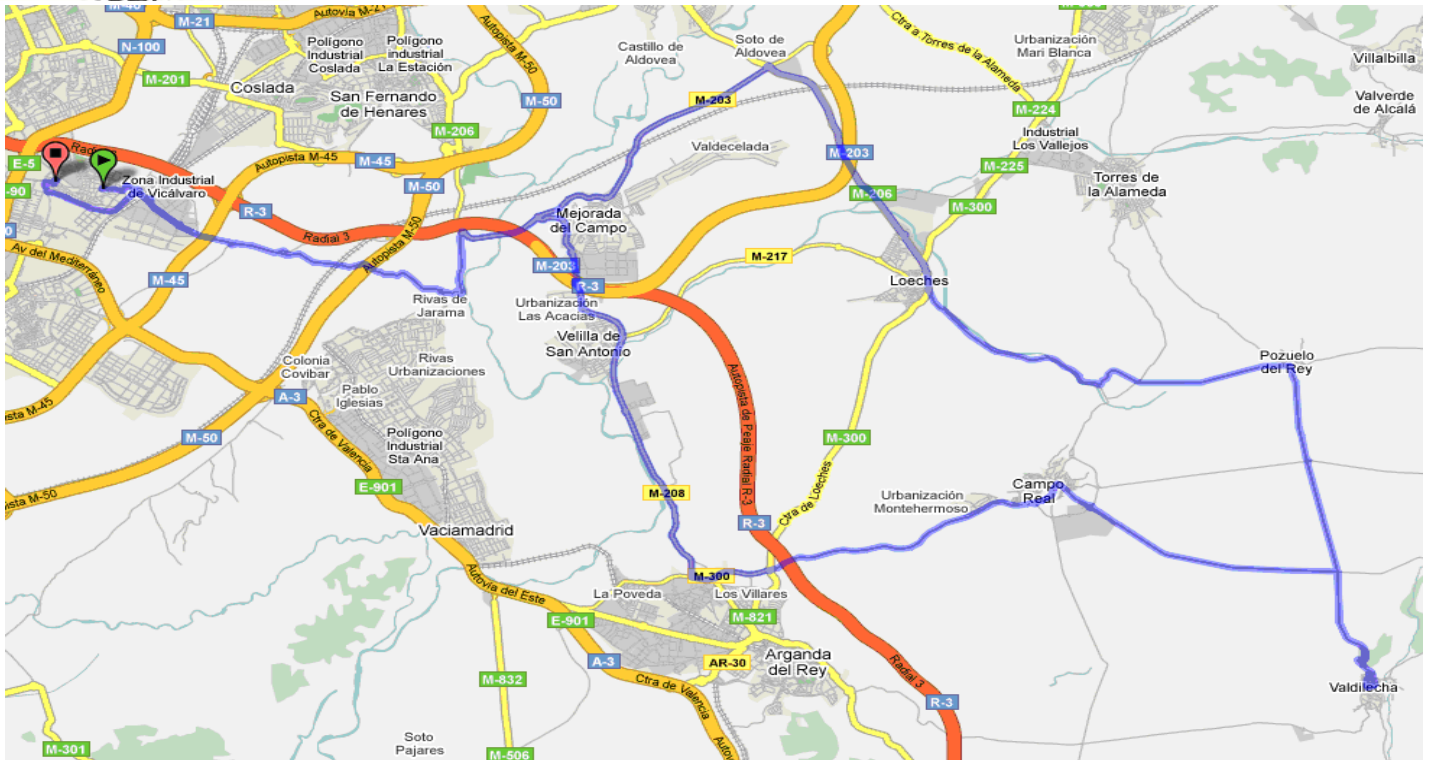

21 de Febrero de 2010- Valdilecha – 85 Km – 9:00

<i>Velocidad Media</i>	27 km/h.
<i>Tiempo</i>	3:08 h.
<i>Altitud acumulada</i>	848 m

TIEMPOS, ALTITUDES Y VELOCIDADES SON DATOS APROXIMADOS