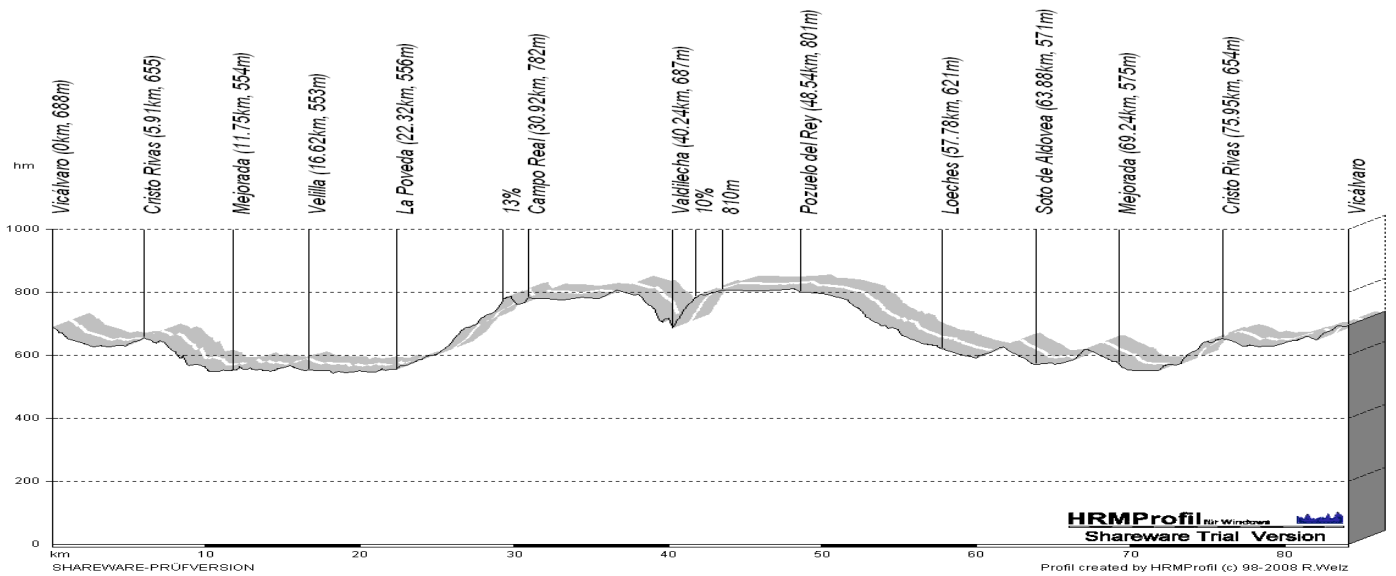

21 de Febrero de 2010- Valdilecha – 85 Km – 9:00

<i>Velocidad Media</i>	27 km/h.
<i>Tiempo</i>	3:08 h.
<i>Altitud acumulada</i>	848 m

TIEMPOS, ALTITUDES Y VELOCIDADES SON DATOS APROXIMADOS