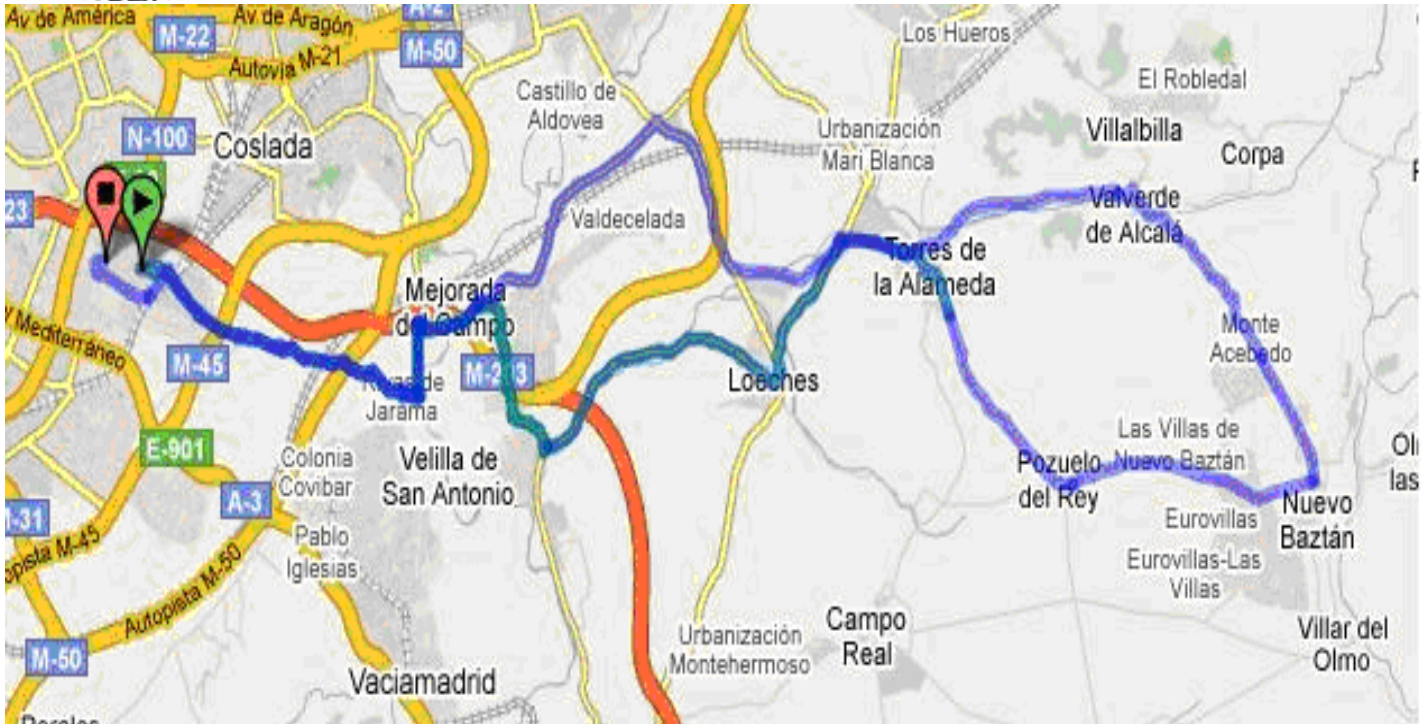

28 de Febrero de 2010- Nuevo Baztán – 85 Km – 9:00

RUTAS 2010

<i>Velocidad Media</i>	27 km/h.
<i>Tiempo</i>	3:09 h.
<i>Altitud acumulada</i>	839 m

TIEMPOS, ALTITUDES Y VELOCIDADES SON DATOS APROXIMADOS