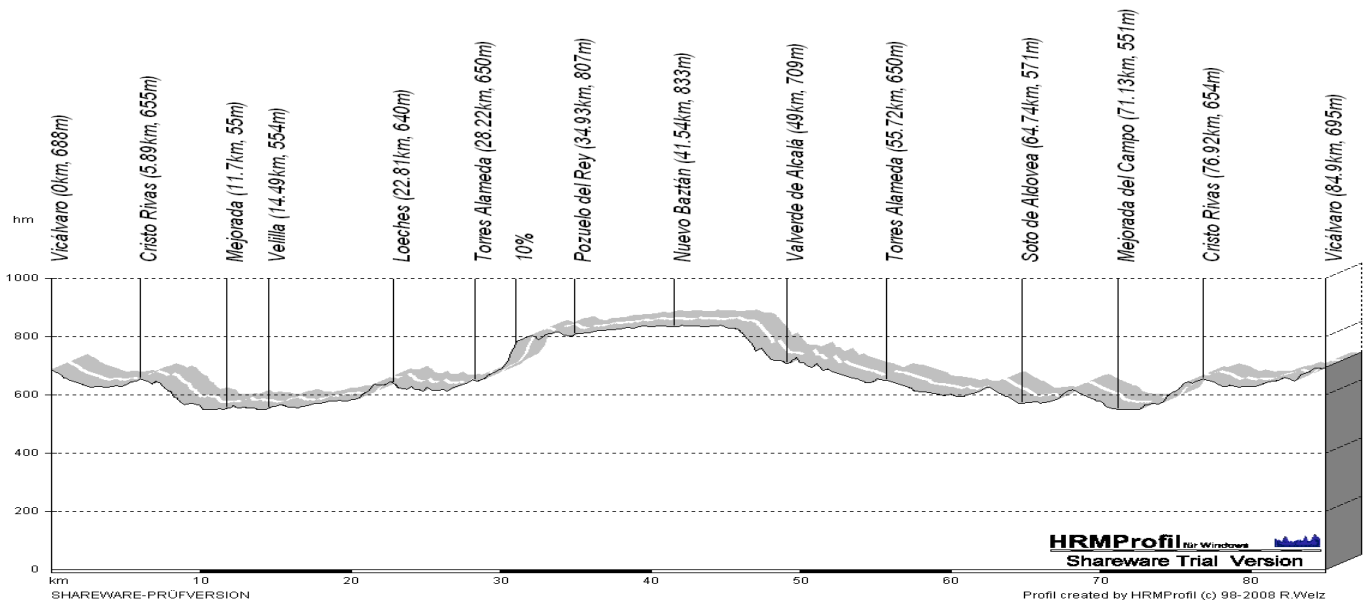

28 de Febrero de 2010- Nuevo Baztán – 85 Km – 9:00

RUTAS 2010

<i>Velocidad Media</i>	27 km/h.
<i>Tiempo</i>	3:09 h.
<i>Altitud acumulada</i>	839 m

TIEMPOS, ALTITUDES Y VELOCIDADES SON DATOS APROXIMADOS