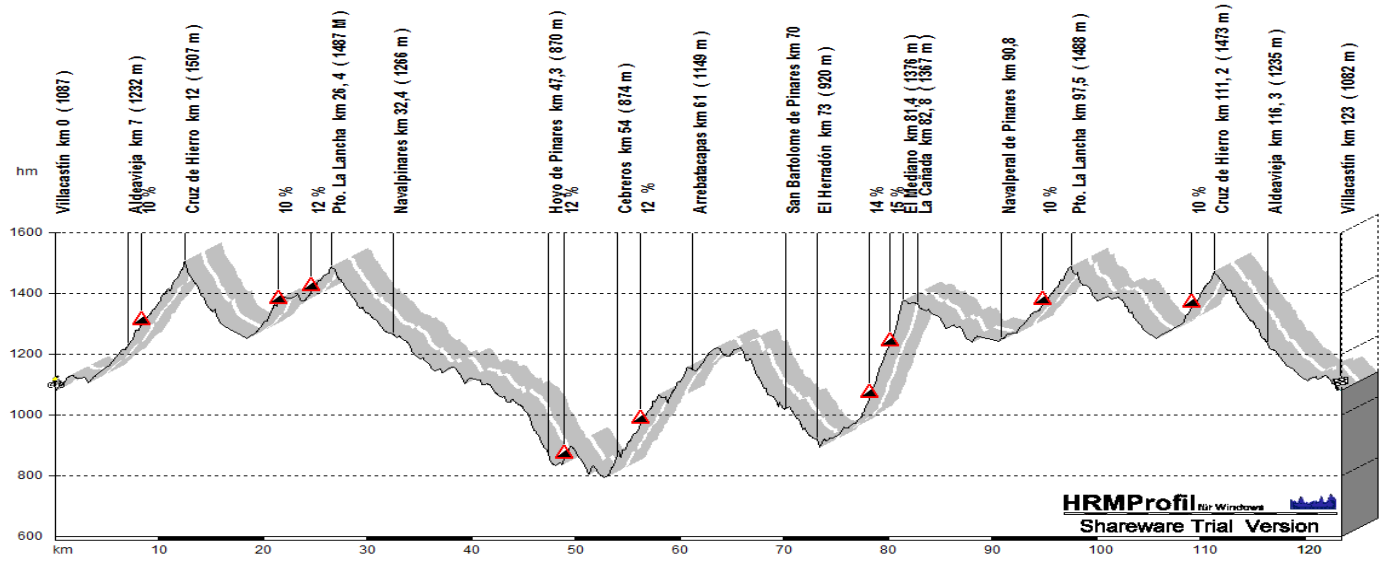

**RUTAS 2010**

**11 de Julio de 2010 – Avila – 123 Km – 7:00h**

<i>Velocidad Media</i>	29 km/h.
<i>Tiempo</i>	4:15 h.
<i>Altitud acumulada</i>	1086 m

TIEMPOS, ALTITUDES Y VELOCIDADES SON DATOS APROXIMADOS