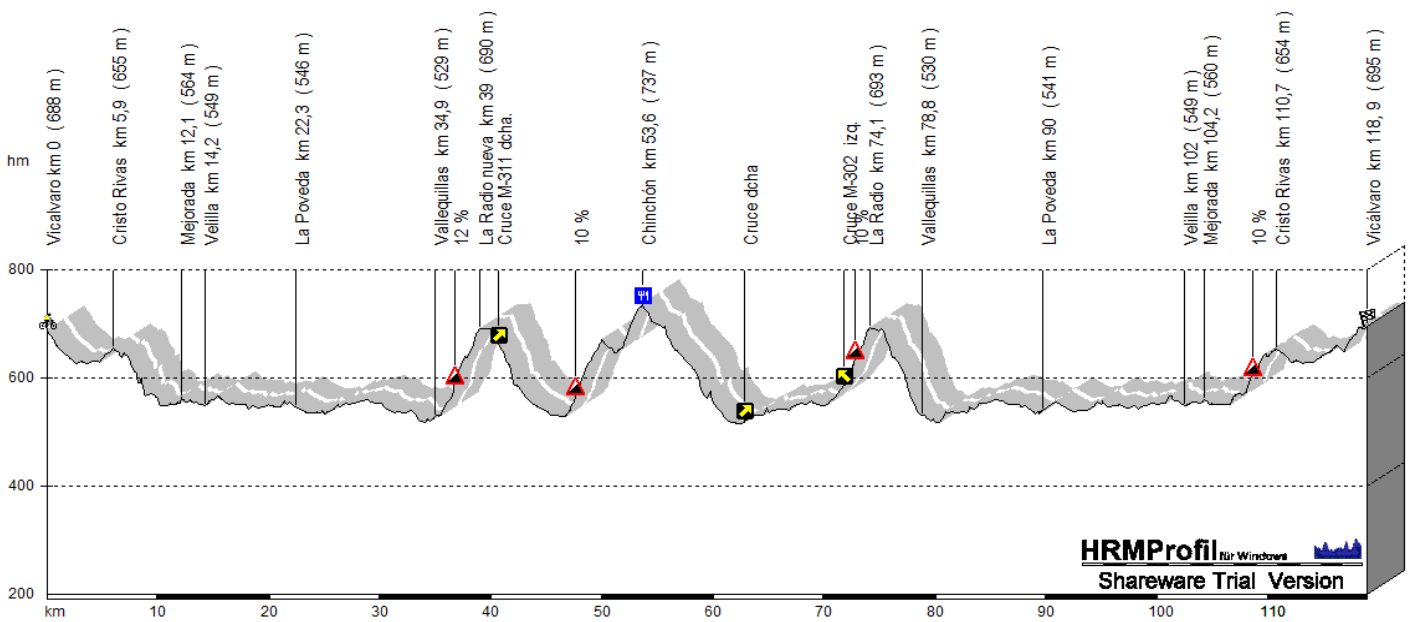

18 de Julio de 2010 – Chinchón – 119 Km – 8:00h

**RUTAS 2010**

<i>Velocidad Media</i>	30 km/h.
<i>Tiempo</i>	4:00 h.
<i>Altitud acumulada</i>	1.176 m

TIEMPOS, ALTITUDES Y VELOCIDADES SON DATOS APROXIMADOS