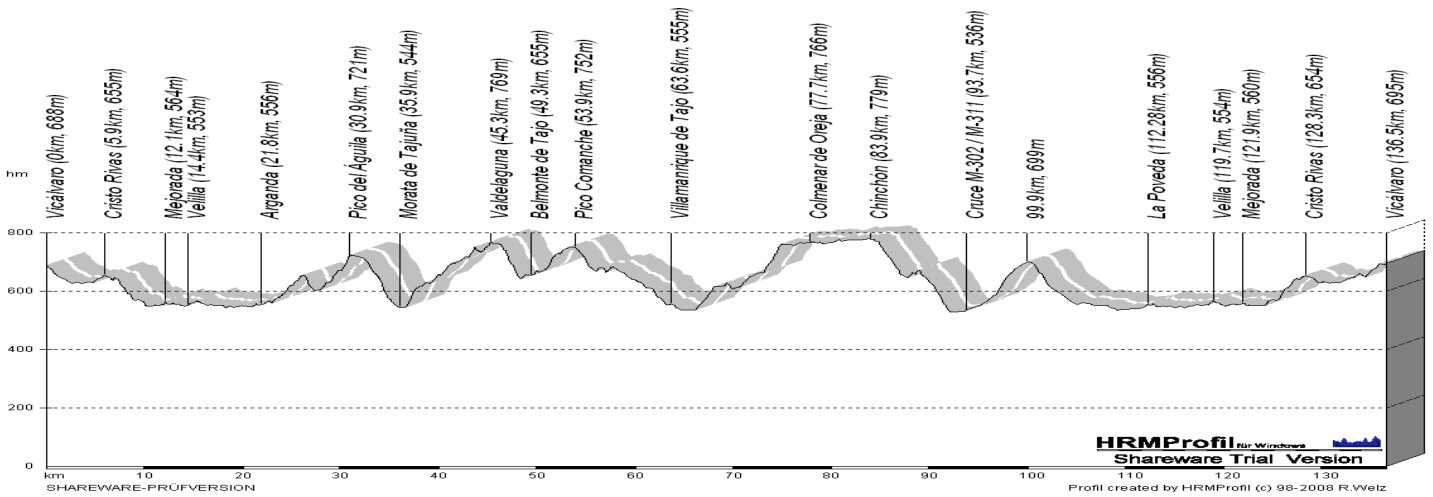

06 de Junio de 2010 – Villamanrique de Tajo – 137 Km – 8:00h

**RUTAS 2010**

<i>Velocidad Media</i>	29 km/h.
<i>Tiempo</i>	4:43 h.
<i>Altitud acumulada</i>	1.546 m

TIEMPOS, ALTITUDES Y VELOCIDADES SON DATOS APROXIMADOS