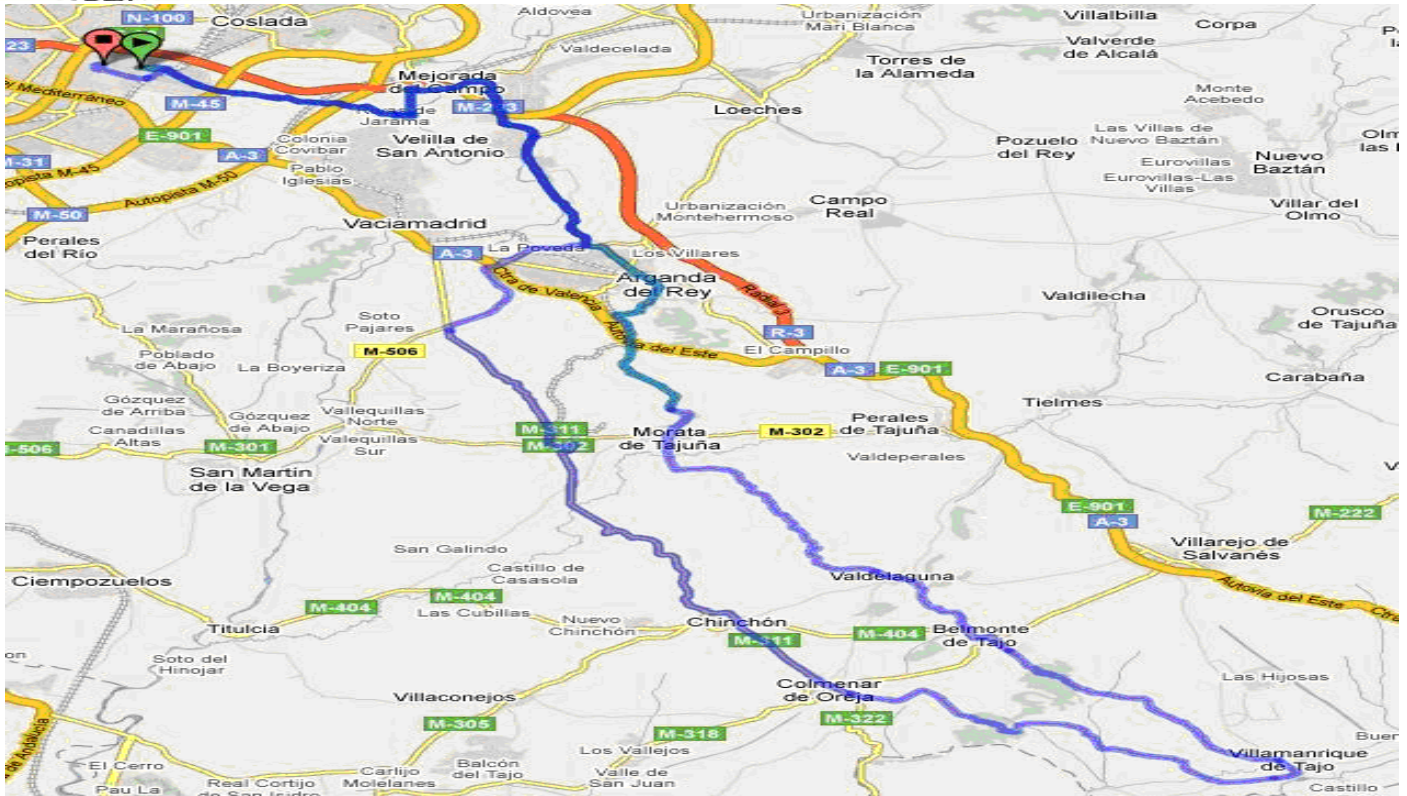

06 de Junio de 2010 – Villamanrique de Tajo – 137 Km – 8:00h

**RUTAS 2010**

<i>Velocidad Media</i>	29 km/h.
<i>Tiempo</i>	4:43 h.
<i>Altitud acumulada</i>	1.546 m

TIEMPOS, ALTITUDES Y VELOCIDADES SON DATOS APROXIMADOS