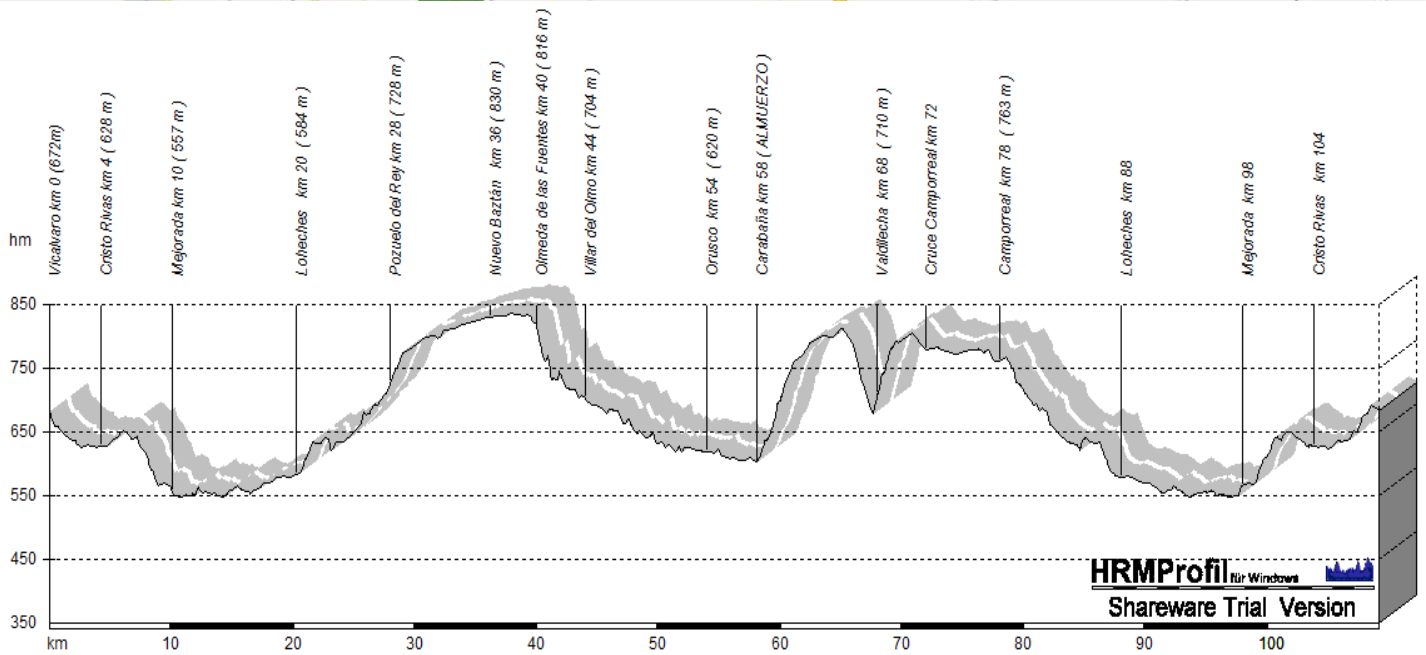

07 de Marzo de 2010 – Carabaña – 110 Km – 8:30

RUTAS 2010

Velocidad Media	30 km/h
Tiempo	3:45 h
Altitud acumulada	865 m

TIEMPOS, ALTITUDES Y VELOCIDADES SON DATOS APROXIMADOS