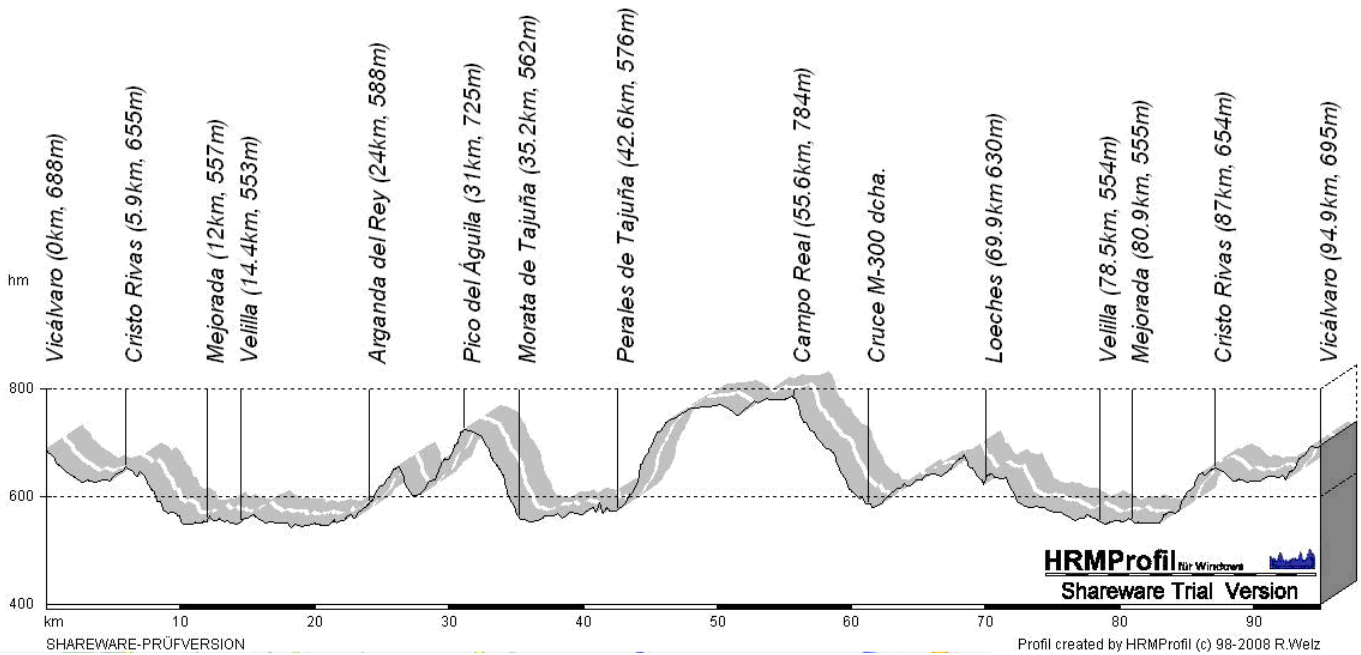

03 de Octubre de 2010 – Perales – 95 Km – 9:00h

**RUTAS 2010**

<i>Velocidad Media</i>	30 km/h.
<i>Tiempo</i>	3:10 h.
<i>Altitud acumulada</i>	1.024 m

TIEMPOS, ALTITUDES Y VELOCIDADES SON DATOS APROXIMADOS