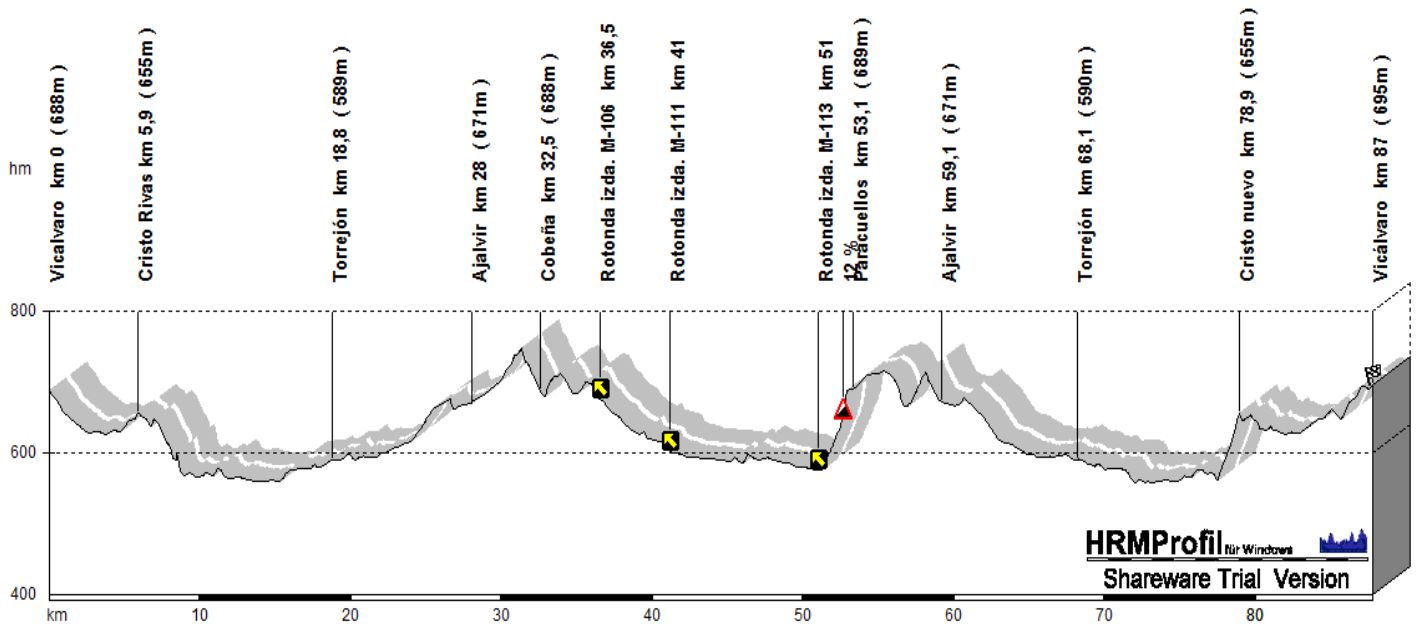

17 de Octubre de 2010 – Paracuellos – 88 Km – 9:00h

**RUTAS 2010**

<i>Velocidad Media</i>	30 km/h.
<i>Tiempo</i>	2:56 h.
<i>Altitud acumulada</i>	819 m

TIEMPOS, ALTITUDES Y VELOCIDADES SON DATOS APROXIMADOS