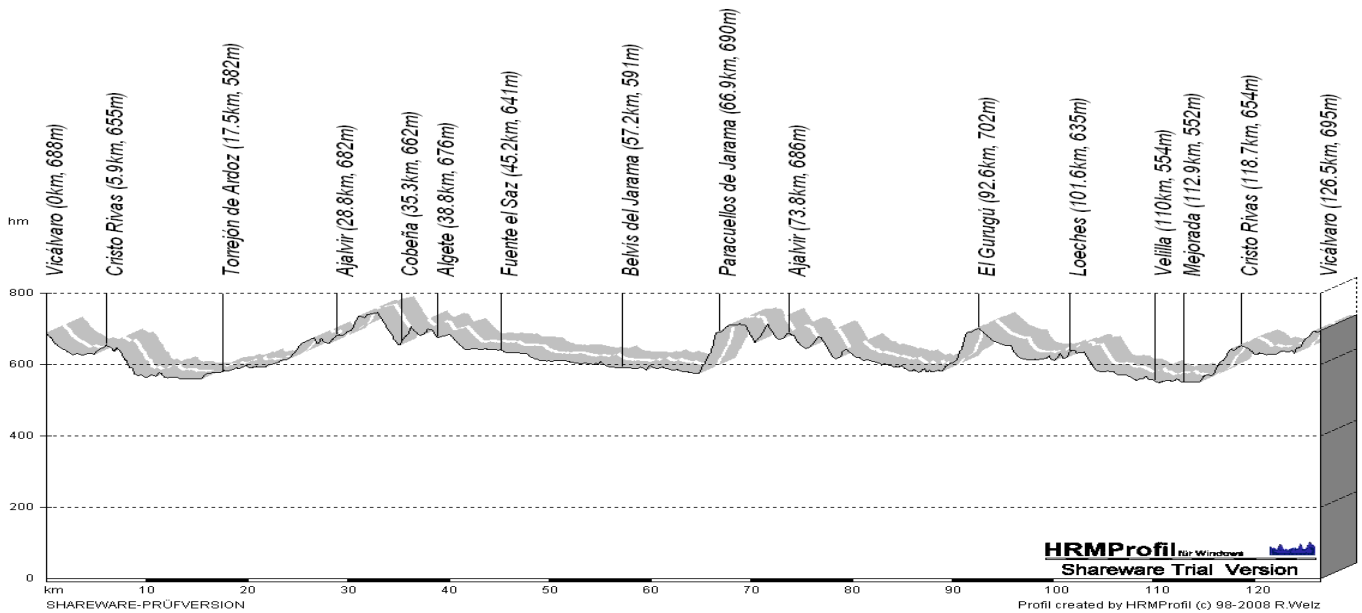

05 de Septiembre de 2010 – Paracuellos – 126 Km – 9:00h

RUTAS 2010

<i>Velocidad Media</i>	30 km/h.
<i>Tiempo</i>	4:12 h.
<i>Altitud acumulada</i>	1.141 m

TIEMPOS, ALTITUDES Y VELOCIDADES SON DATOS APROXIMADOS